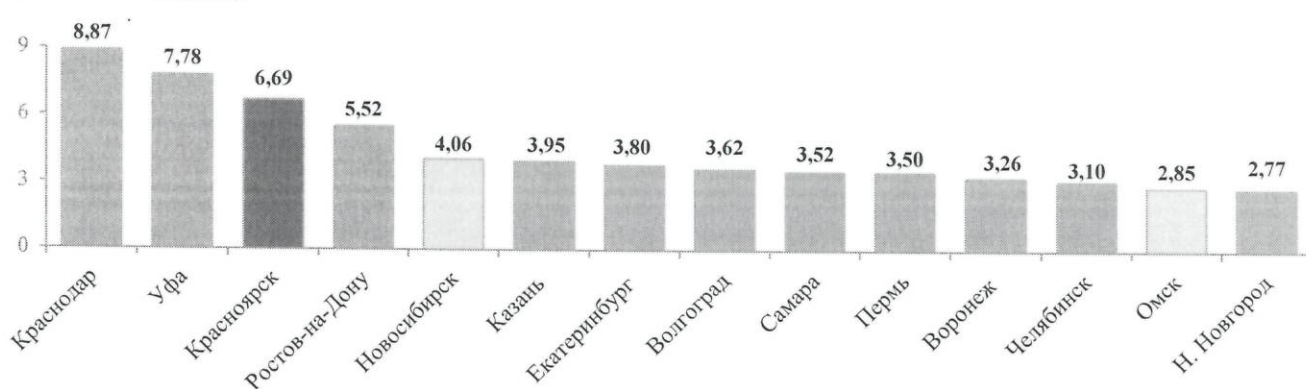

3 место в рейтинге город Красноярск занял по числу прибывшего населения на тысячу человек.

чел. на тыс. населения