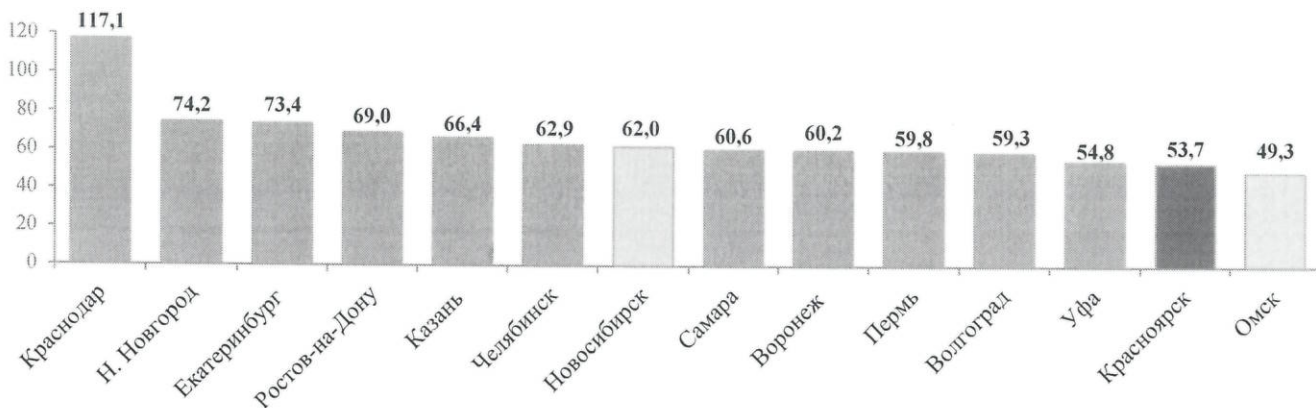

По обороту розничной торговли крупных и средних организаций на тысячу населения Красноярск занимает 13 место. Среди городов СФО – 2 место.

млн руб. на тыс. населения