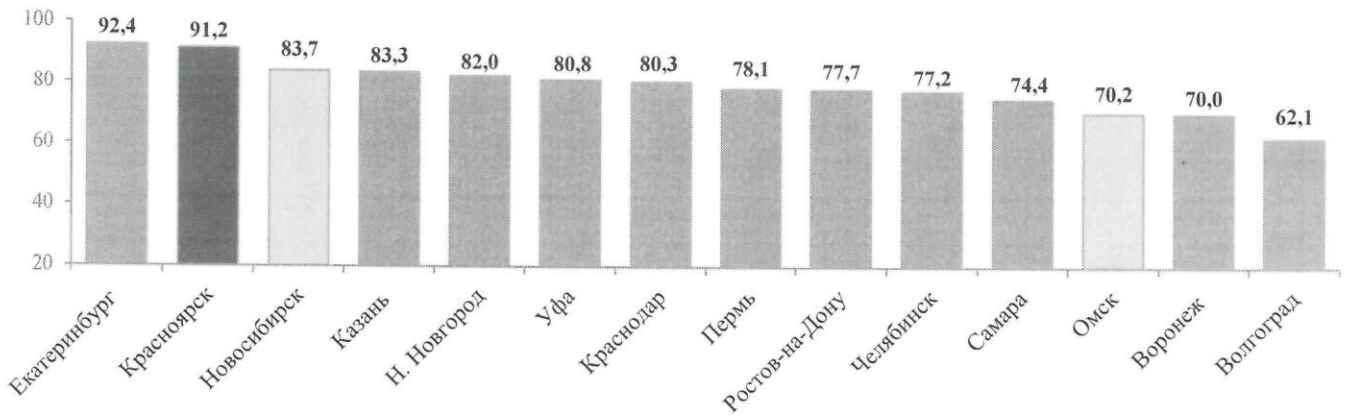

По показателю **среднемесячная заработная плата** на крупных и средних организациях Красноярск занимает **2 место** после Екатеринбурга. Среди городов СФО – **1 место**.

тыс.руб.