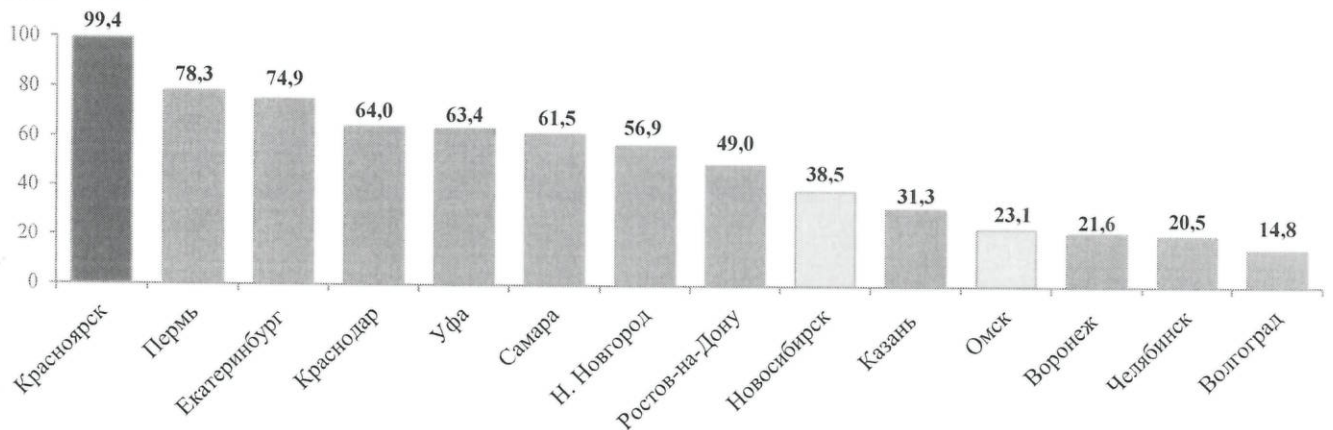

По итогам 1 квартала 2024 года Красноярск занимает **1 место** по величине **сальдированной прибыли** по крупным и средним организациям города в расчете на тысячу населения.

млн руб. на тыс. населения