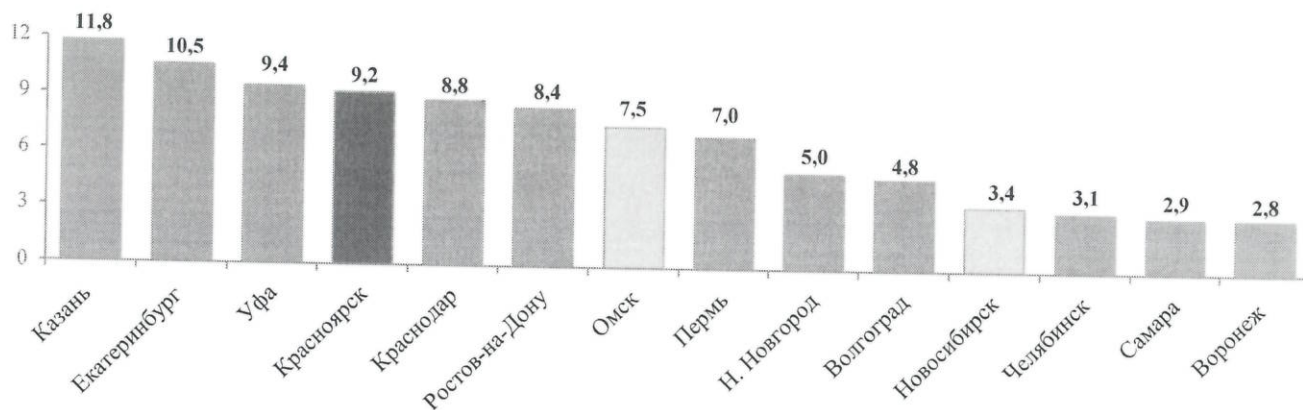

По объему работ и услуг, выполненных собственными силами организаций по виду деятельности «Строительство» на тысячу населения Красноярск занимает 4 место. Среди городов СФО – 1 место.

млн руб. на тыс. населения