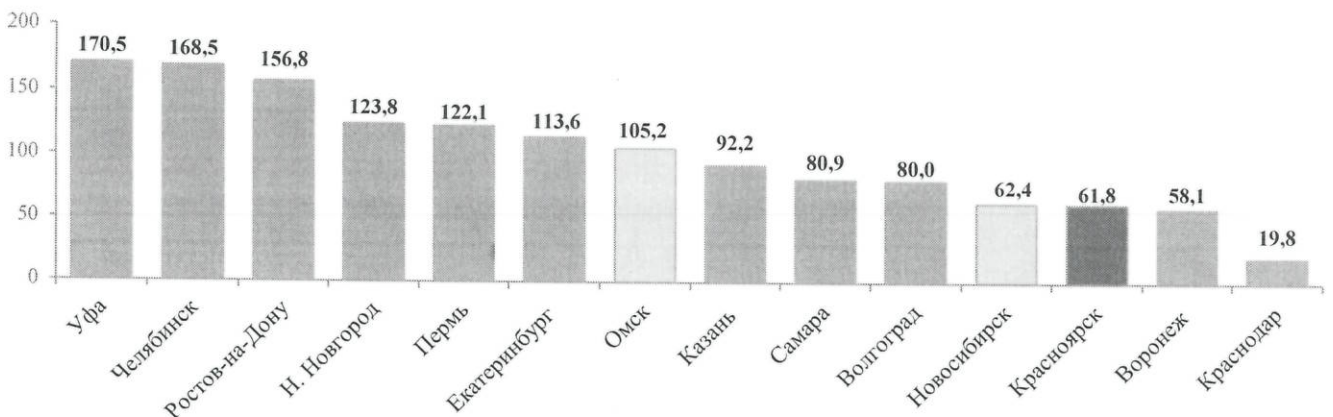

По объему отгруженных промышленных товаров по обрабатывающим производствам крупных и средних организаций на тысячу населения Красноярск находится на **12 месте**. Среди городов СФО – **3 место**.

млн руб. на тыс. населения