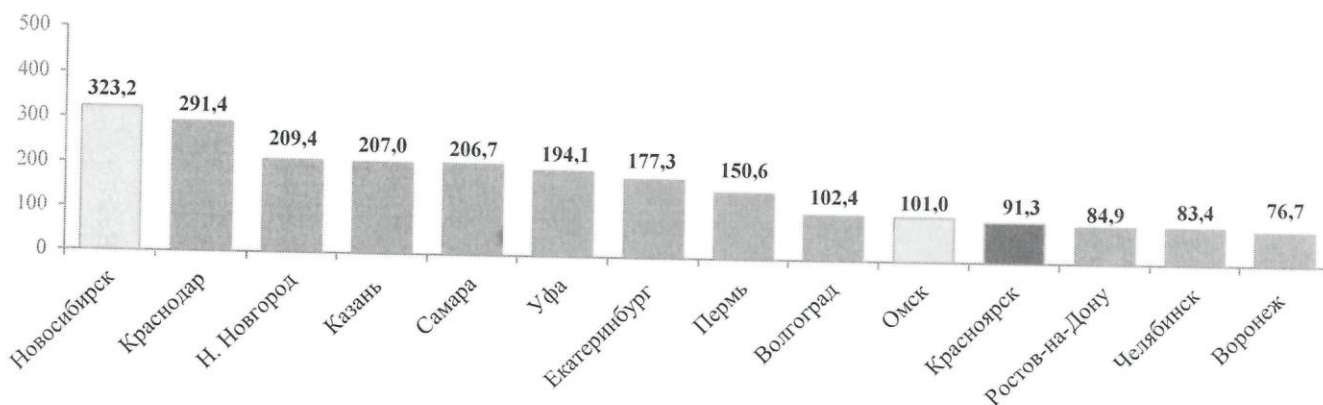

В рейтинге по вводу в действие жилья на тысячу населения город Красноярск по итогам 1 квартала 2024 года занимает 11 место. Среди городов СФО – 3 место.

м² на тыс. населения