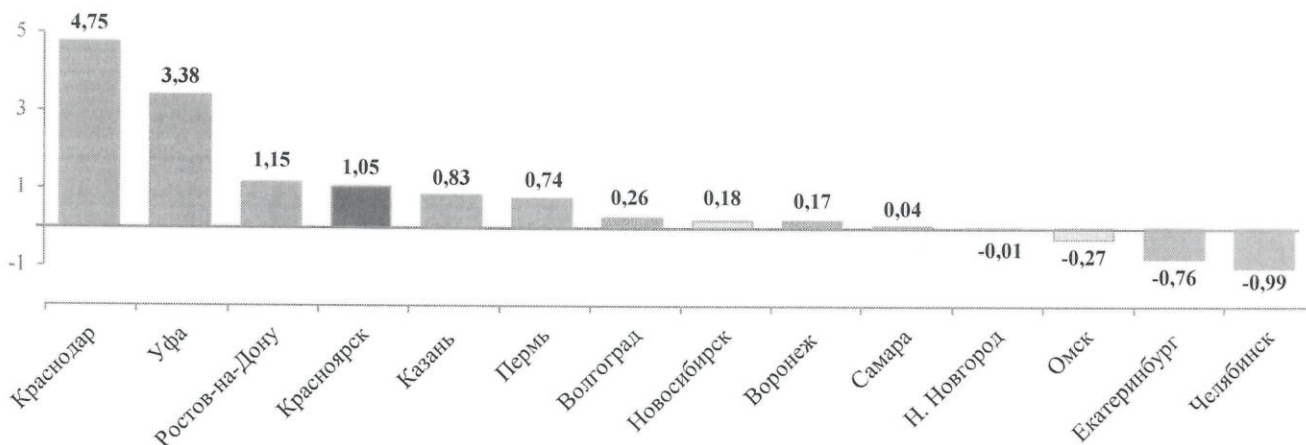

По миграционному приросту населения Красноярск занимает **4 место**. Миграционная убыль отмечена в Нижнем Новгороде, Екатеринбурге, Омске и Челябинске. Среди городов СФО Красноярск занимает **1 место**.

чел. на тыс. населения