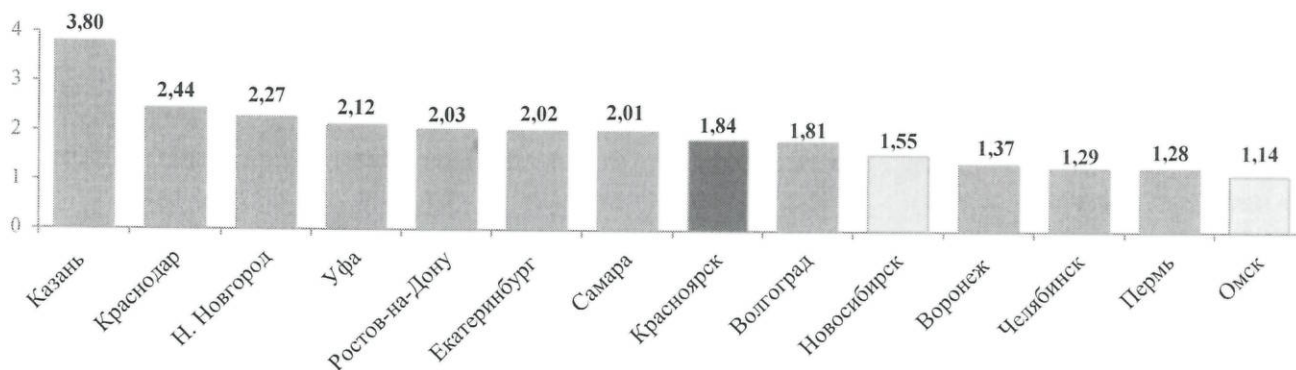

млн руб. на тыс. населения

Заместитель Главы города –
руководитель департамента
экономической политики и
инвестиционного развития

Тименцева Ксения Александровна
Маскина Татьяна Александровна, 226-10-95

И.Р. Антипина