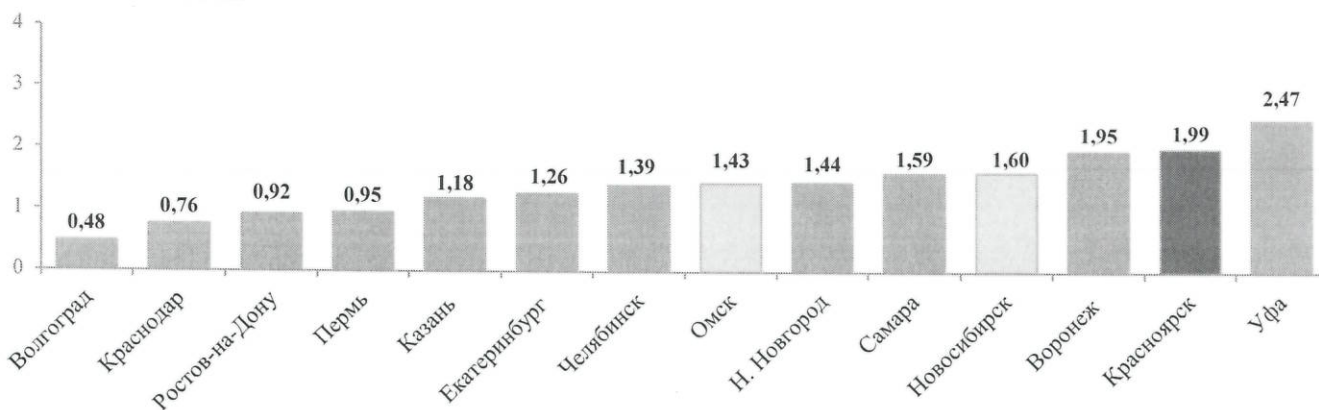

По числу безработных граждан на тысячу человек населения город Красноярск занимает **13 место**. Среди городов СФО – **3 место**.

чел. на тыс. населения