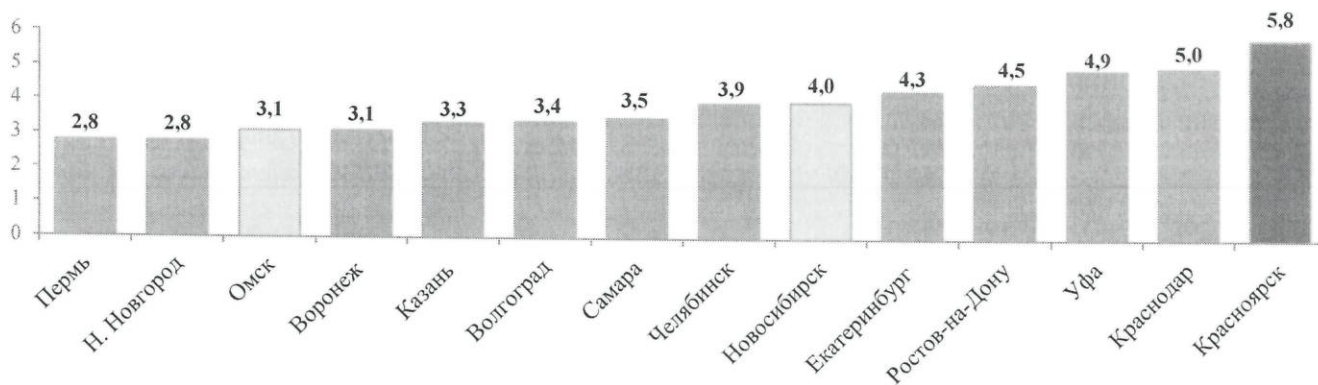

По числу выбывших на тысячу человек населения город Красноярск, напротив, занял последнее 14 место, демонстрируя самый высокий показатель.

чел. на тыс. населения