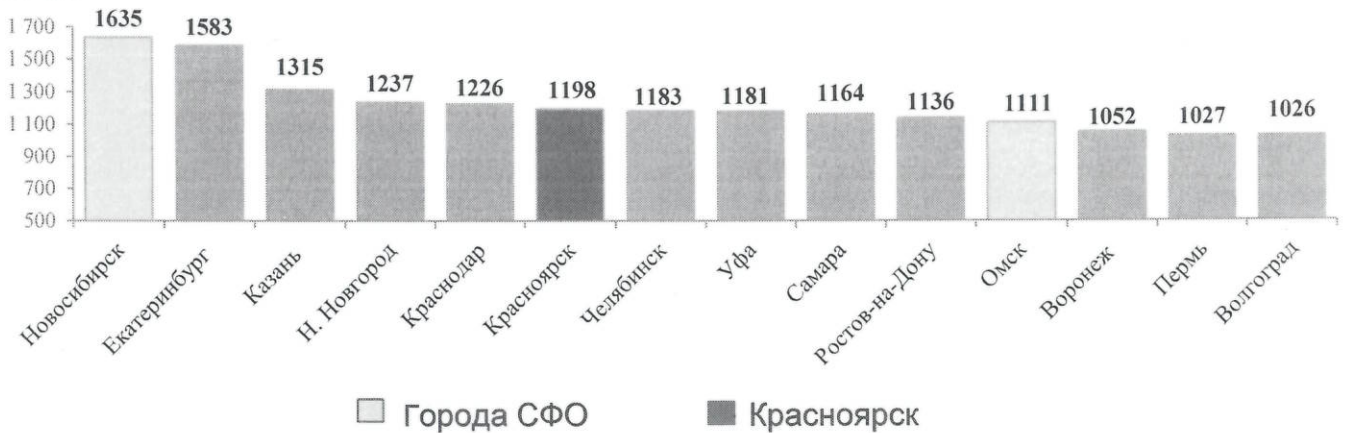

Информация о городе Красноярске в сравнении с городами-миллионниками за 1 квартал 2024 года

Анализ социально-экономических показателей проводится среди 14 городов России с численностью населения более 1 миллиона человек без учета Москвы и Санкт-Петербурга.

Город Красноярск среди городов – миллионников занимает **6 место по численности населения. Среди городов Сибирского федерального округа (СФО) Красноярск занимает 2 место.**

тыс. чел.

На 01.04.2024 город Красноярск занял **6 место по числу родившихся на тысячу населения. Среди городов СФО Красноярск занимает 2 место.**