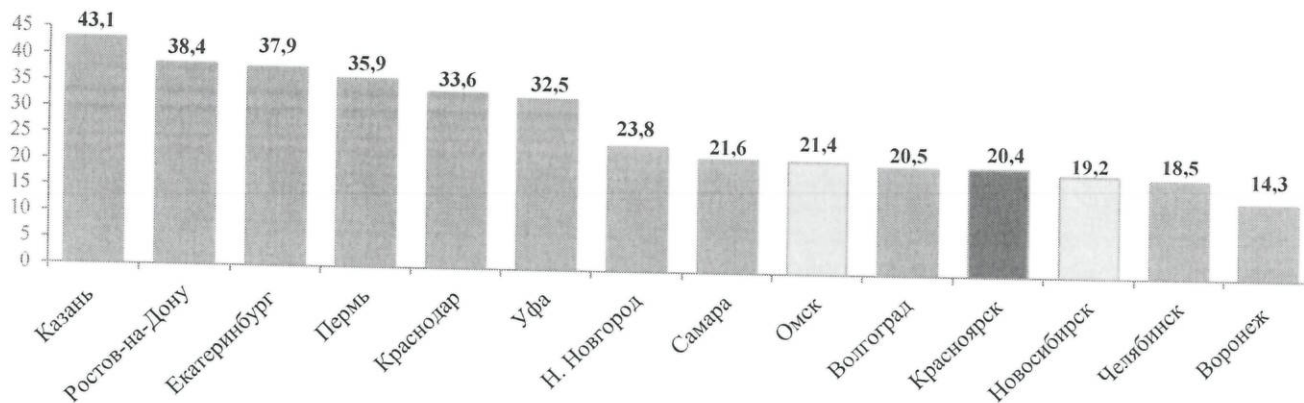

По объему инвестиций в основной капитал по крупным и средним организациям на тысячу населения город Красноярск занимает 11 место. Среди городов СФО – 2 место.

млн руб. на тыс. населения