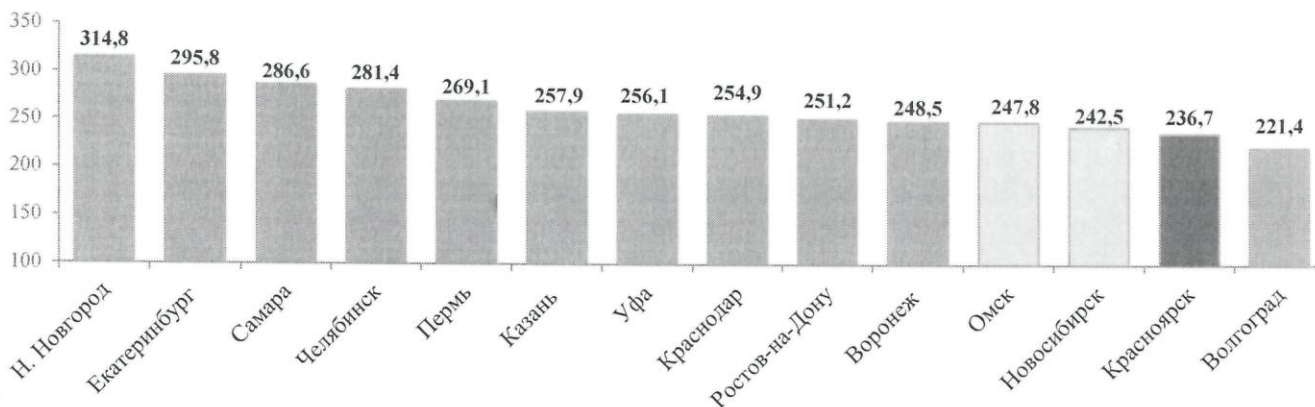

По среднесписочной численности работников крупных и средних организаций на тысячу населения Красноярск находится на **13 месте**. Среди городов СФО – **3 место**.

чел. на тыс. населения