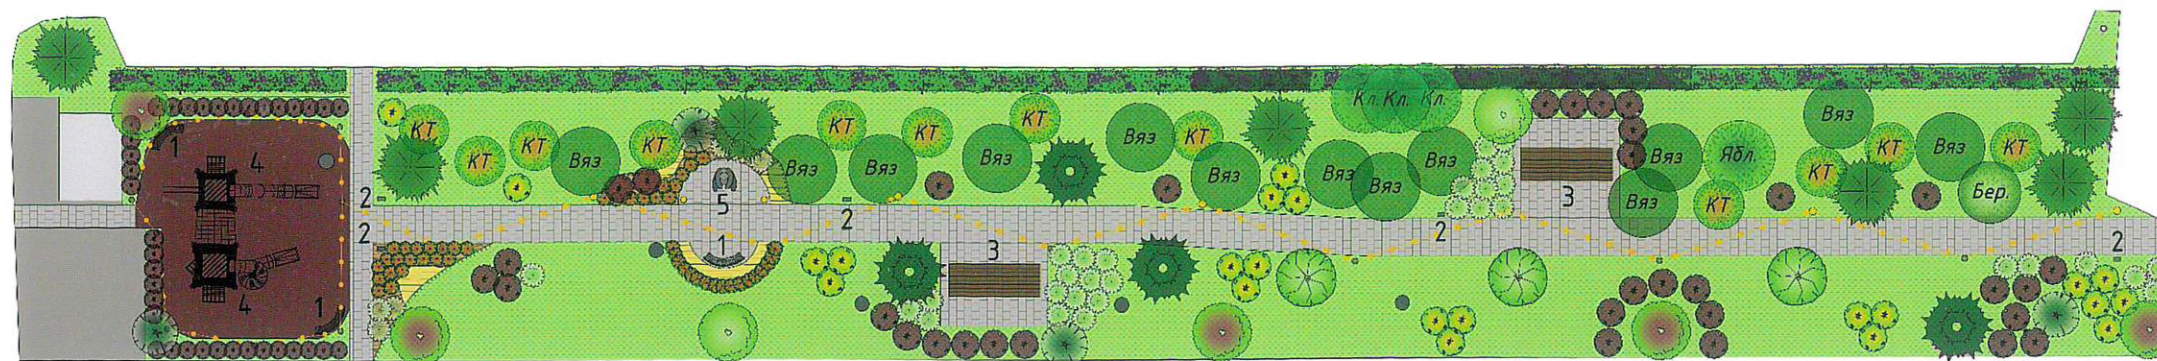

# Генеральный план

М: 1:300

## Перечень МАФ:

1. Полукруглая скамья - 3 шт.
2. Урна - 5 шт.
3. Пергола с качелями - 3 шт.
4. Игровой комплекс "Пирамида" - 2 шт.
5. МАФ "Медведь" - 1 шт.