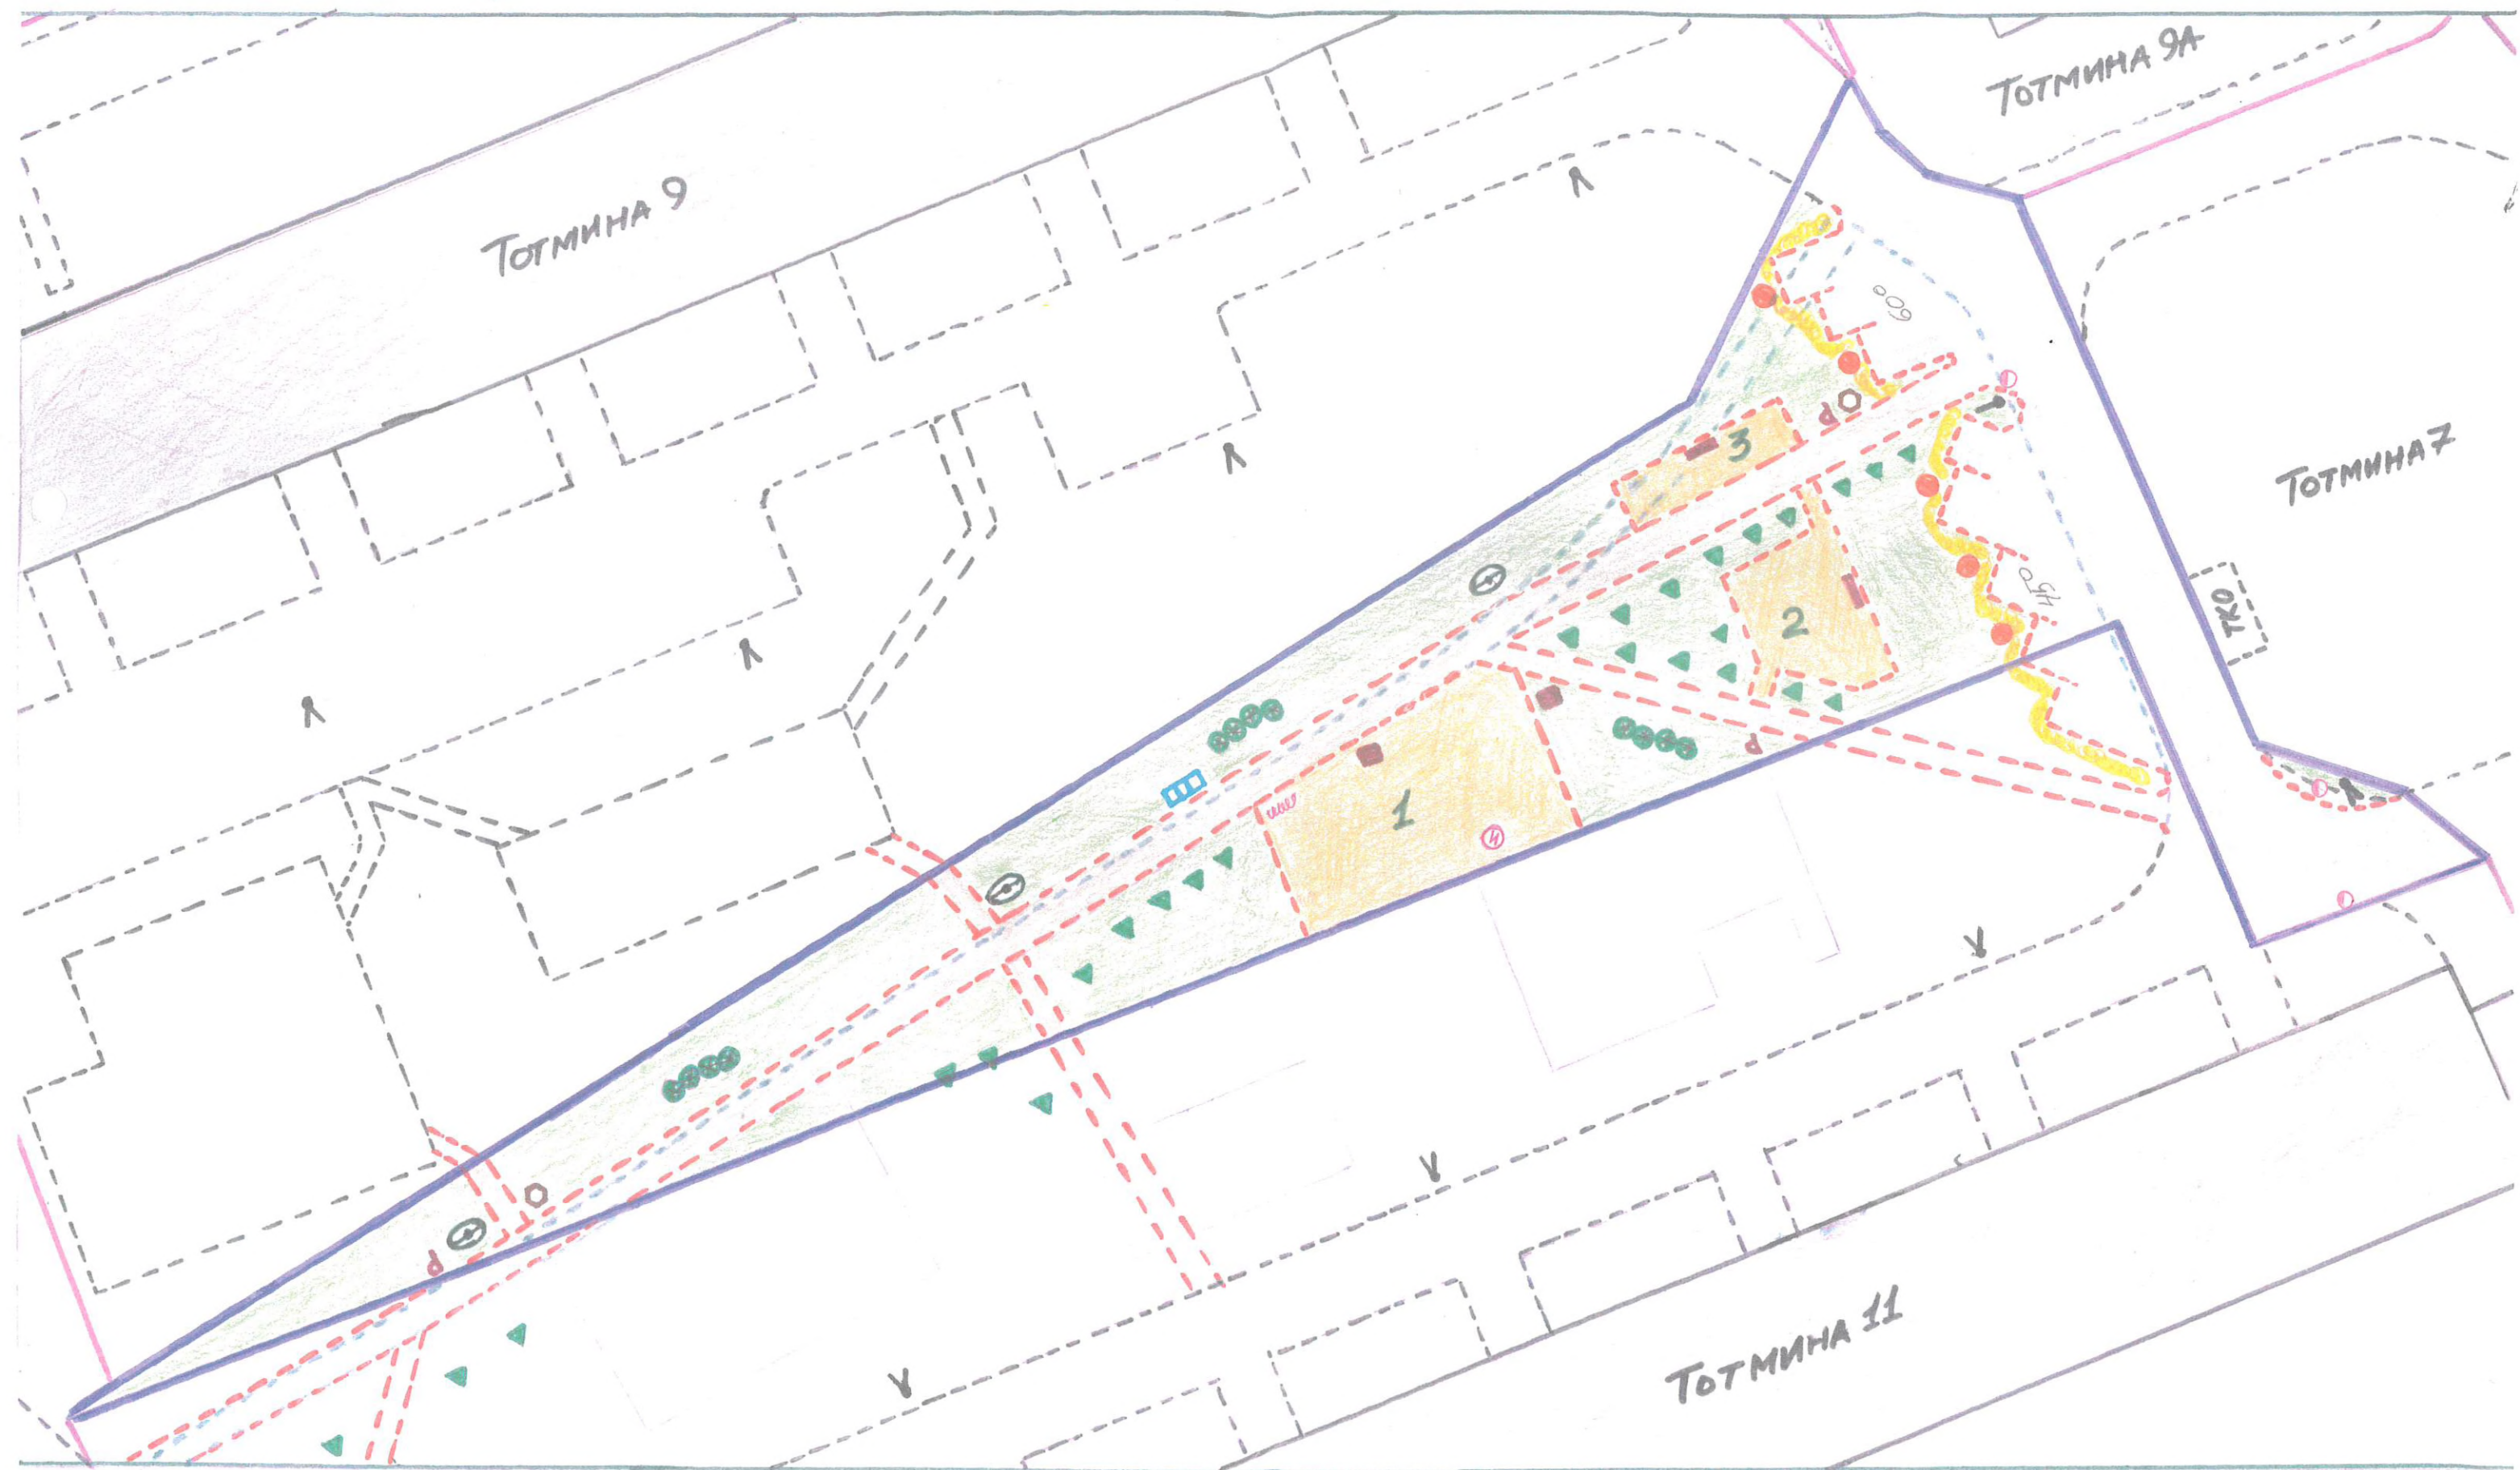

# Благоустройство неразгран. территории между МКД 7-11 на Тотмина

- |                              |  |                                 |                         |                     |   |
|------------------------------|--|---------------------------------|-------------------------|---------------------|---|
| Границы проекта              | Жилой дом                                | ПЦС                             | сосна                   | фонарь на опоре 4м. | урна дог-бокс                                   |
| границы МКД                  | обустроенные дорожки, площадки, парковки | газон                           | можжевельник            | инфостенд "Ягуза"   | урна для раздельного сбора мусора               |
| существующее благоустройство | не благоустроенные площадки              | асфальт                         | рябина                  | инфостенд "Борд"    | велопарковка                                    |
|                              |  | 1 площадка "Веселые качели"     | рабинолистник и згородь | инфорштит           | зарядная станция                                |
|                              |  | 2 площадка "Тренажер"           |                         | городское освещение | АНТИПАРКОВОЧНАЯ полусфера 500x340               |
|                              |  | 3 площадка "Уличная гимнастика" |                         |                     | А В МОНТАЖ старого тротуара, расширение проезда |