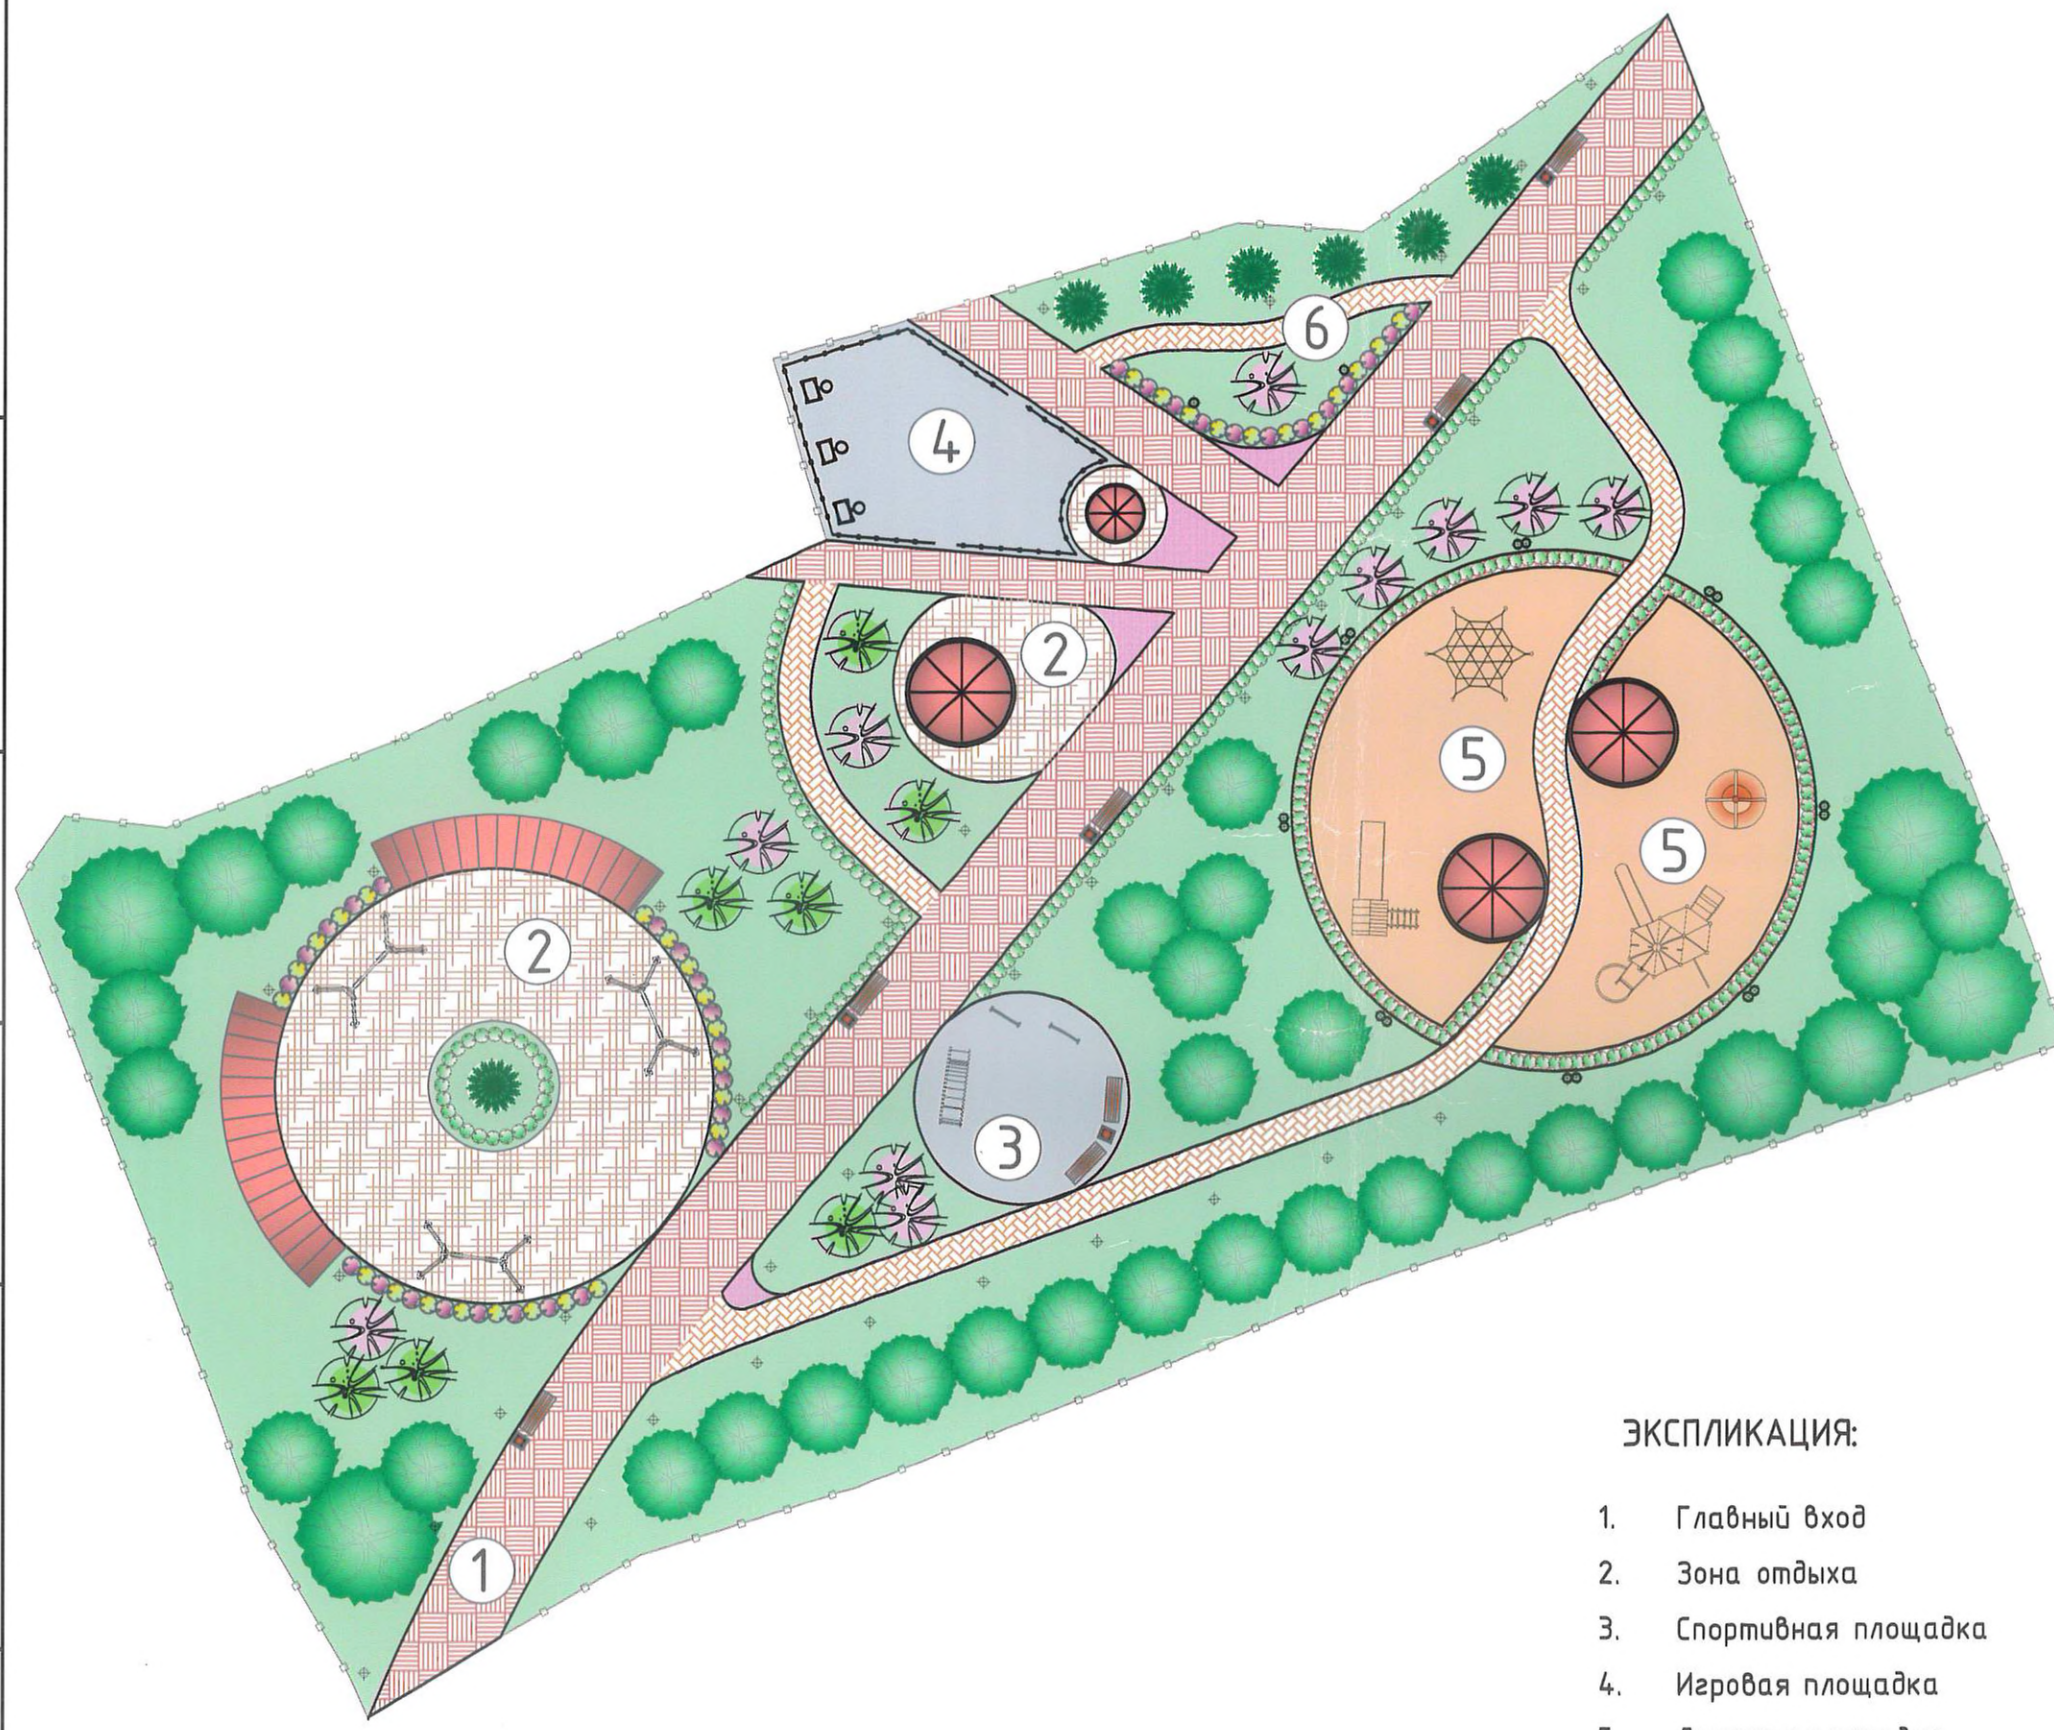

# Эскиз благоустройства сквера "Обвинный"

Инт. N подл.	Подп. и дата
Взам. инв. N	Инв. N дудл.
Подп. и дата	

## ЭКСПЛИКАЦИЯ:

1. Главный вход
2. Зона отдыха
3. Спортивная площадка
4. Игровая площадка
5. Детская площадка
6. Прогулочная зона

## УСЛОВНЫЕ ОБОЗНАЧЕНИЯ:

- Элементы детской площадки
- Качеля
- Газон
- Бесшовное покрытие из резиновой крошки
- Тротуарная плитка
- Брусчатое покрытие
- Цветочные клумбы
- Беседка
- Деревянный навес
- Яблоня сибирская
- Яблоня Недзвецкого
- Ель колючая
- Спирея "Голд флэйм"
- Спирея "Литл принцесс"
- Кизильник блестящий
- Лиственные деревья
- Ограждение
- Болларда h=1м
- 2х рожковые светильники